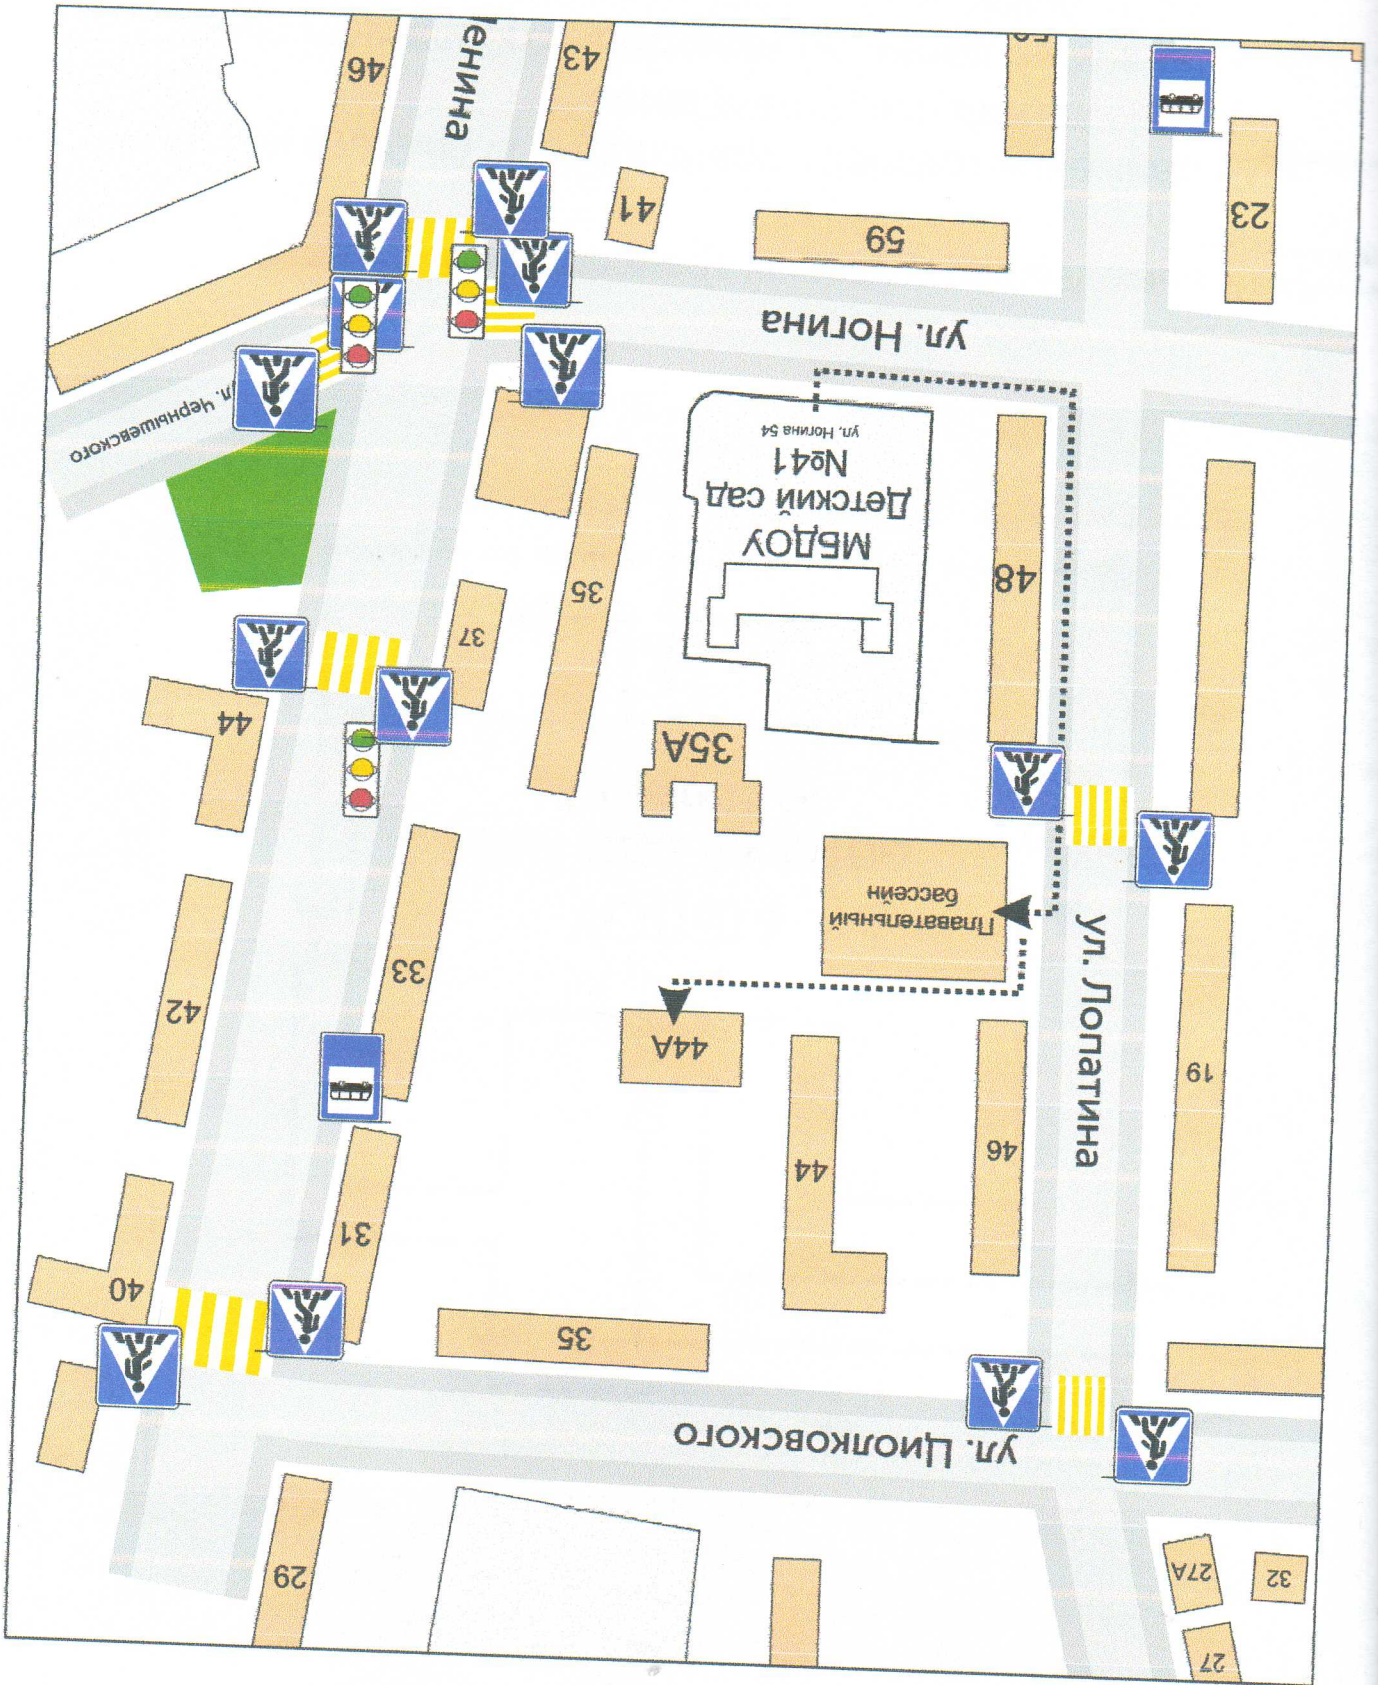

3. Маршруты движения организационных групп детей от МБДОУ Детский сад № 41 (ул. Ногина д. 54) к плавательному бассейну и МБОУ ДО Центр дополнительного образования детей «Родничок»

- жилая застройка
 - проезжая часть ← - направление безопасного движения группы детей
 - тротуар