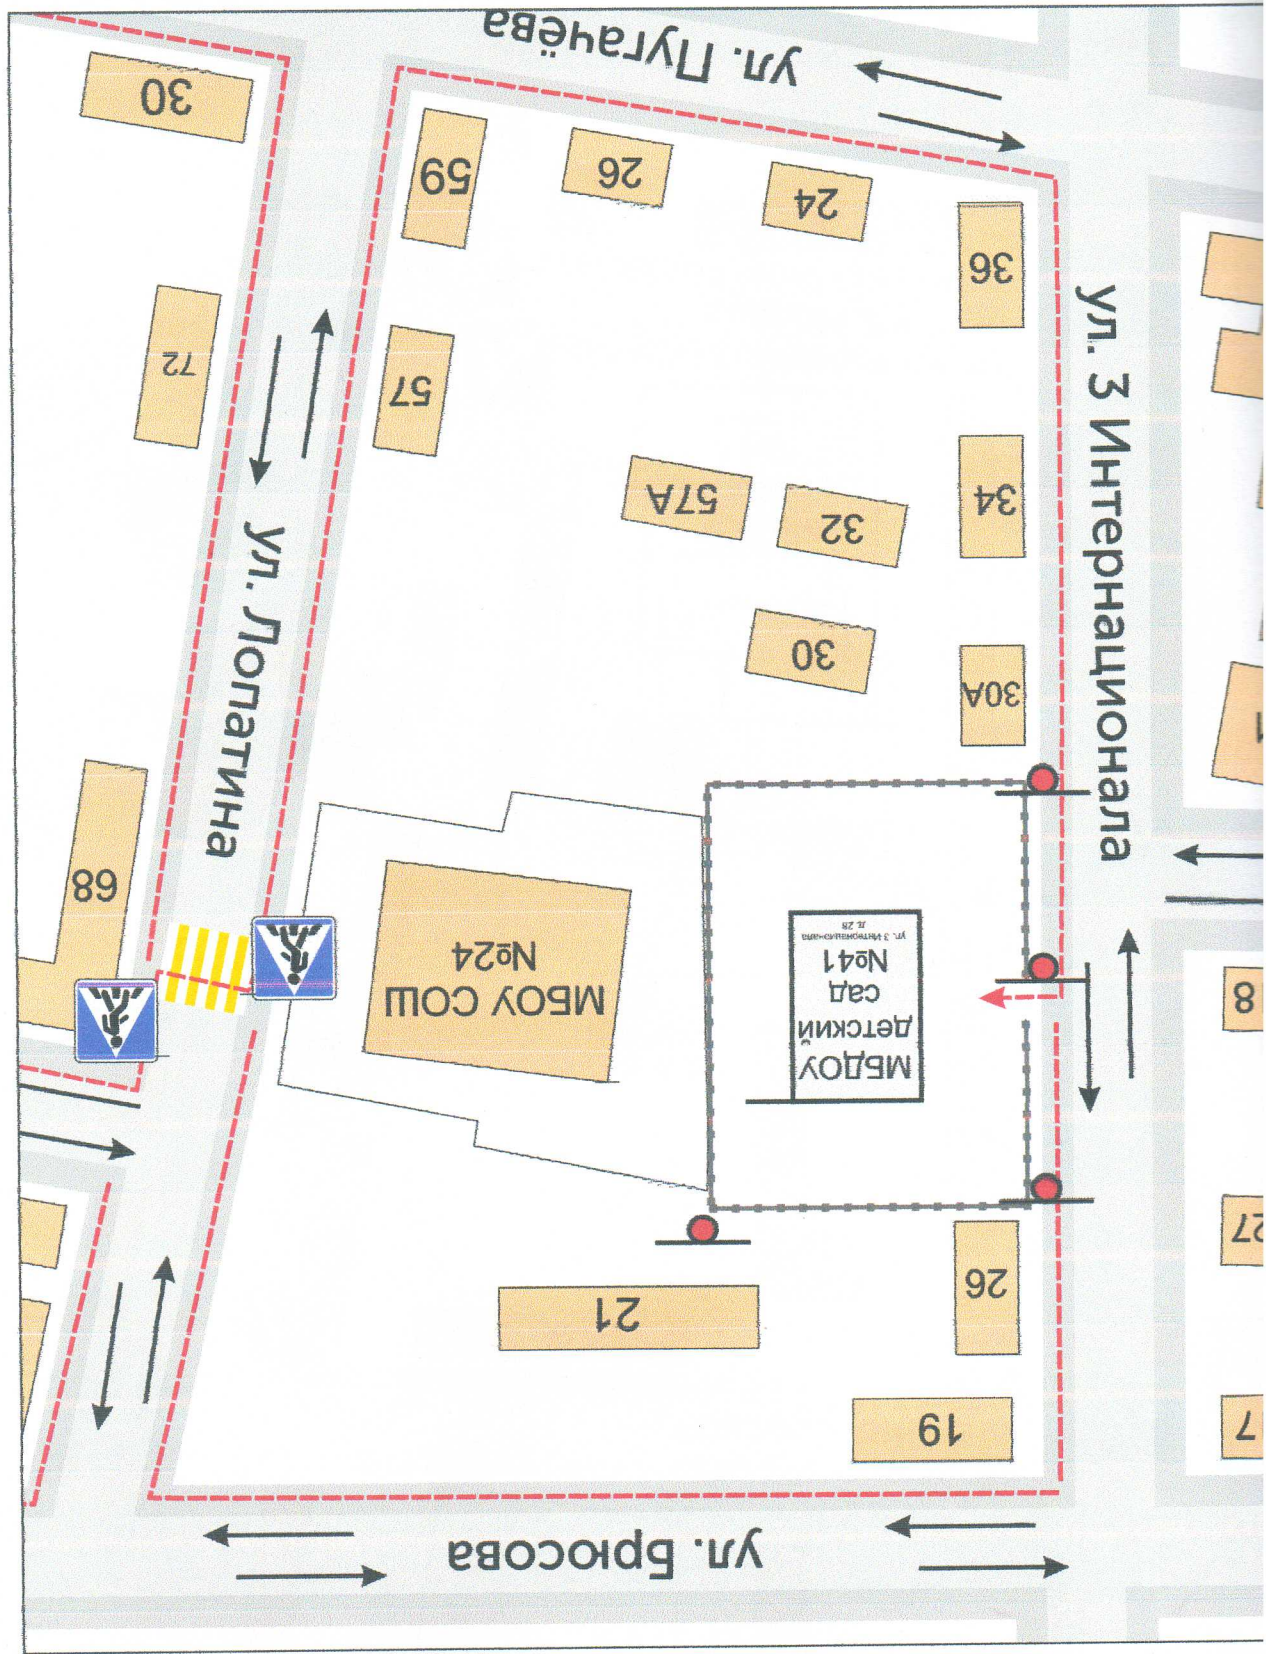

Схема организации дорожного движения в непосредственной близости от МБДОУ детский сад №41 (ул. 3 Интернационала, 28) с размещением ответственных технических средств организации дорожного движения, маршрутов движения детей и расположения парковочных мест

- изображение образовательной организации и стоянки транспортных средств
- направление движения транспортного потока
- направление движения детей от остановок маршрутных транспортных средств
- искусственное освещение