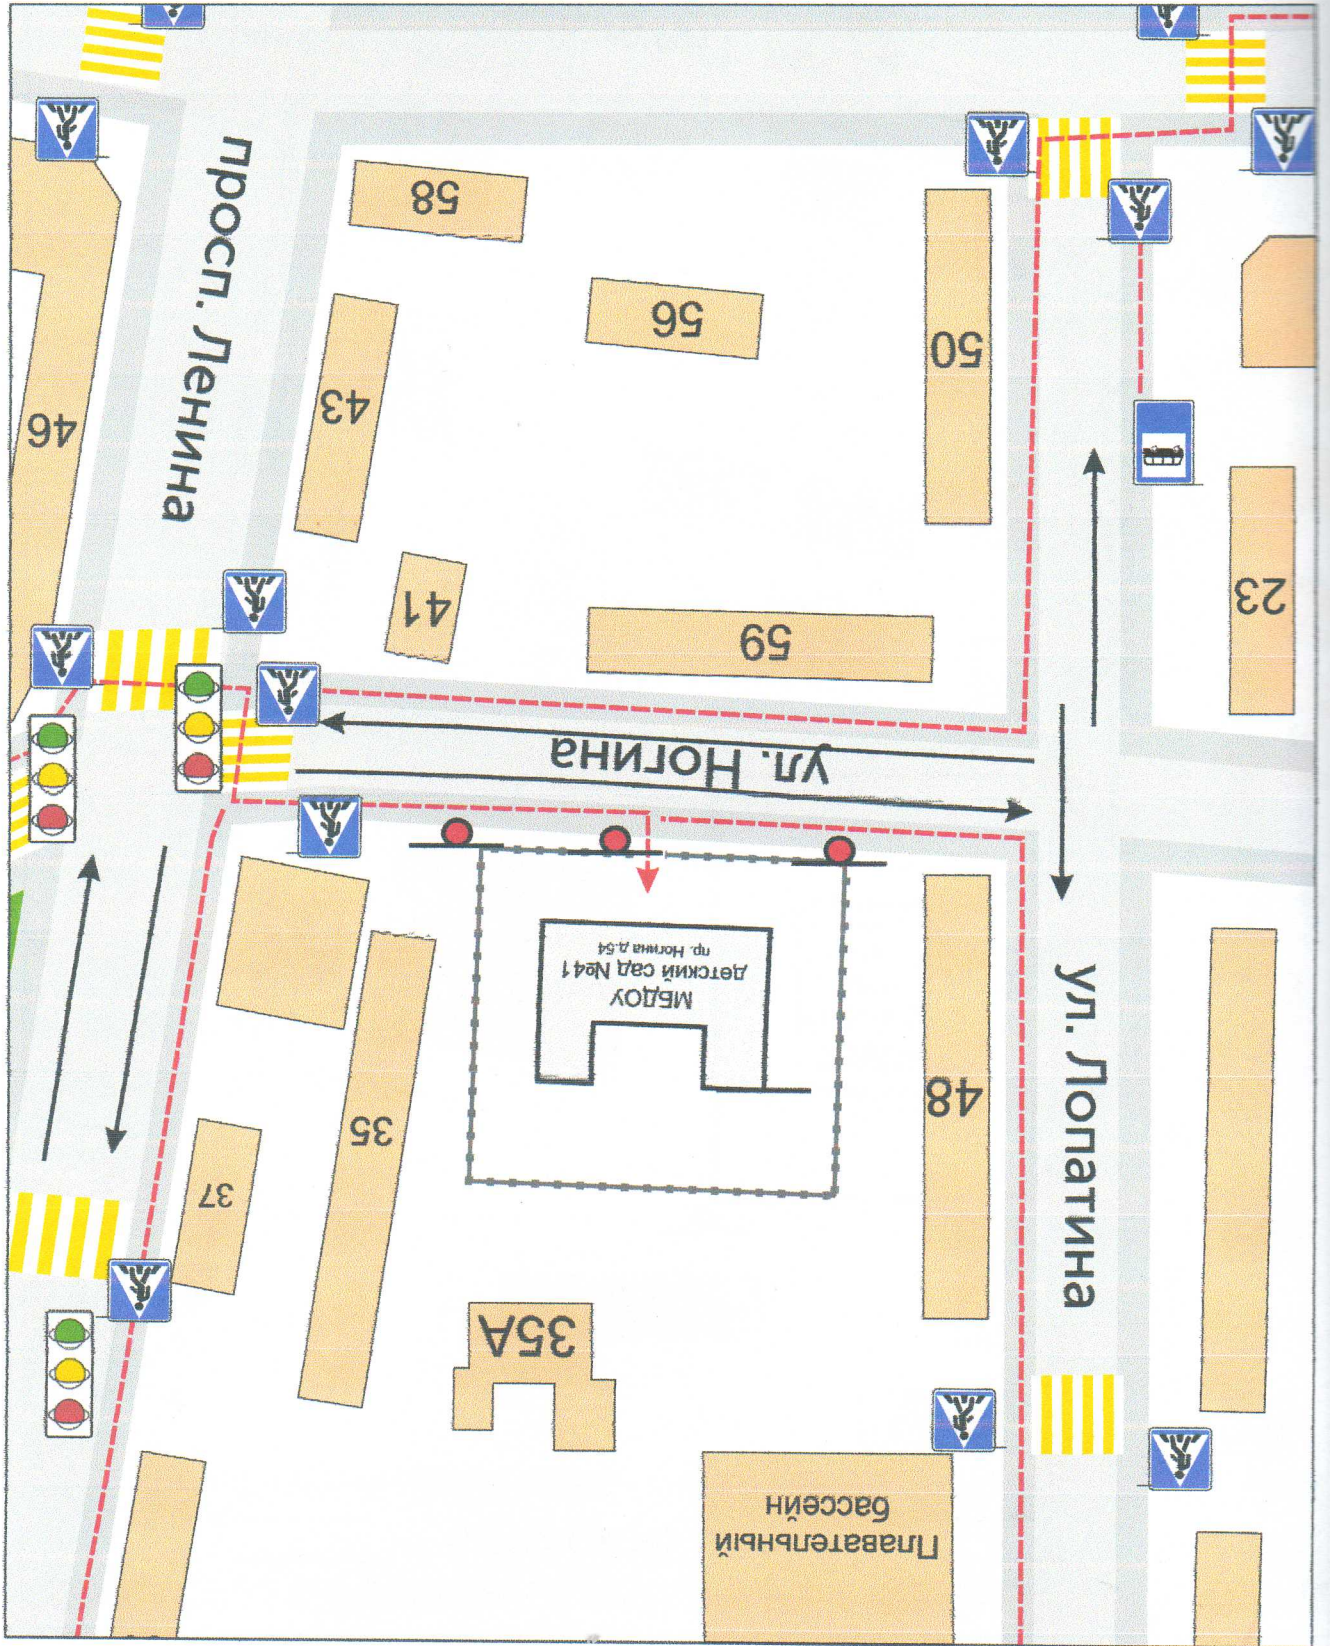

2. Схема организации дорожного движения в непосредственной близости от МБДОУ детский сад №41 (ул. Ногина, 54) с размещением соответствующих технических средств организации дорожного движения, маршрутов движения детей и расположения парковочных мест

- изображение образовательной организации и стоянки транспортных средства
- направление движения транспортного потока
- направление движения детей от остановок маршрутных транспортных средств
- искусственное освещение